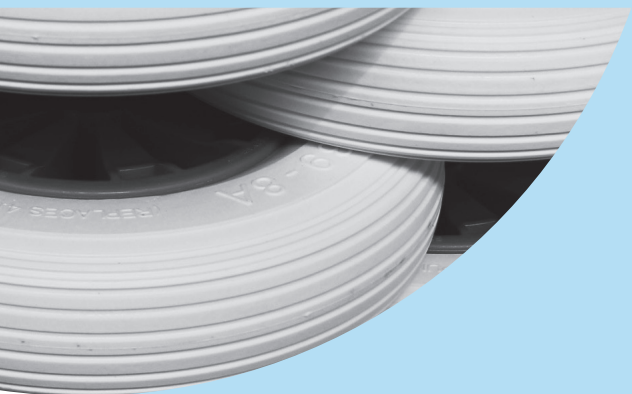

ROUES ET ROULETTES

WIEL EN WIELEN

Roue de diable
et de brouette

*Kruiwagen- en
steekwagen wielen*

Roue de diable 300/4 pneumatique / Steekwagenwielen 300/4 pneumatisch

ROUE DE DIABLE 300/4 JANTE PVC ROUGE
Steekwagenwielen 300/4 rode pvc velg, rollager